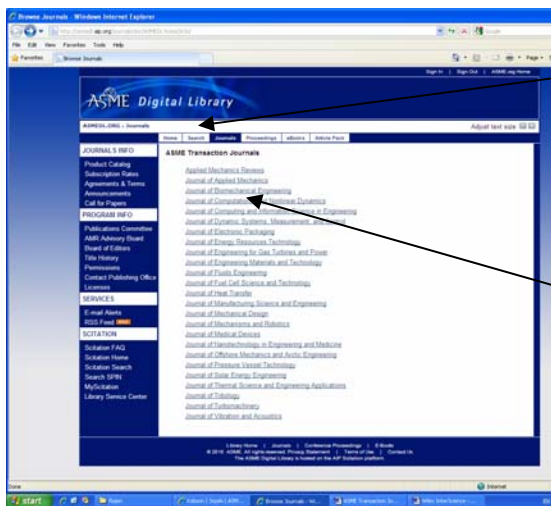

# ASME Transaction Journals

Овај сервис, издавача American Society of Mechanical Engineers, обухвата 25 часописа из области машинства и примене инжењерских достигнућа у различитим научним областима.

Претраживање је могуће преко проху сервера на Академској мрежи: [proxy.rcub.bg.ac.rs](http://proxy.rcub.bg.ac.rs), port 8080.

Отворимо Internet Explorer и у адресно поље укацамо веб адресу: <http://asmedl.aip.org/journals/doc/ASMEDL-home/jrnls/>

Отвара се Home page овог сајта на којој се налази листа свих 25 часописа.

За претраживање кликнемо на дугме **SEARCH**.