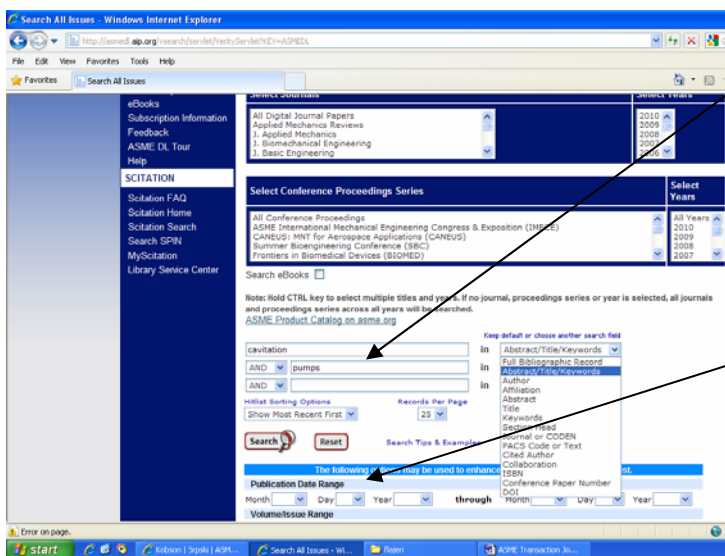

# ASME Transaction Journals

Овај сервис, издавача American Society of Mechanical Engineers, обухвата 25 часописа из области машинства и примене инжењерских достигнућа у различитим научним областима.

Претраживање је могуће преко проху сервера на Академској мрежи: [proxy.rcub.bg.ac.rs](http://proxy.rcub.bg.ac.rs), port 8080.

Отворимо Internet Explorer и у адресно поље укацамо веб адресу: <http://asmedl.aip.org/journals/doc/ASMEDL-home/jrnls/>

Отвара се Home page овог сајта на којој се налази листа свих 25 часописа.

За претраживање кликнемо на дугме **SEARCH**.

Или кликнемо на часопис који смо изабрали и отвори нам се страна са информацијама о истом. Овако можемо да претражујемо чланке у оквиру једног изабраног часописа користећи опцију **Search All Issues**.