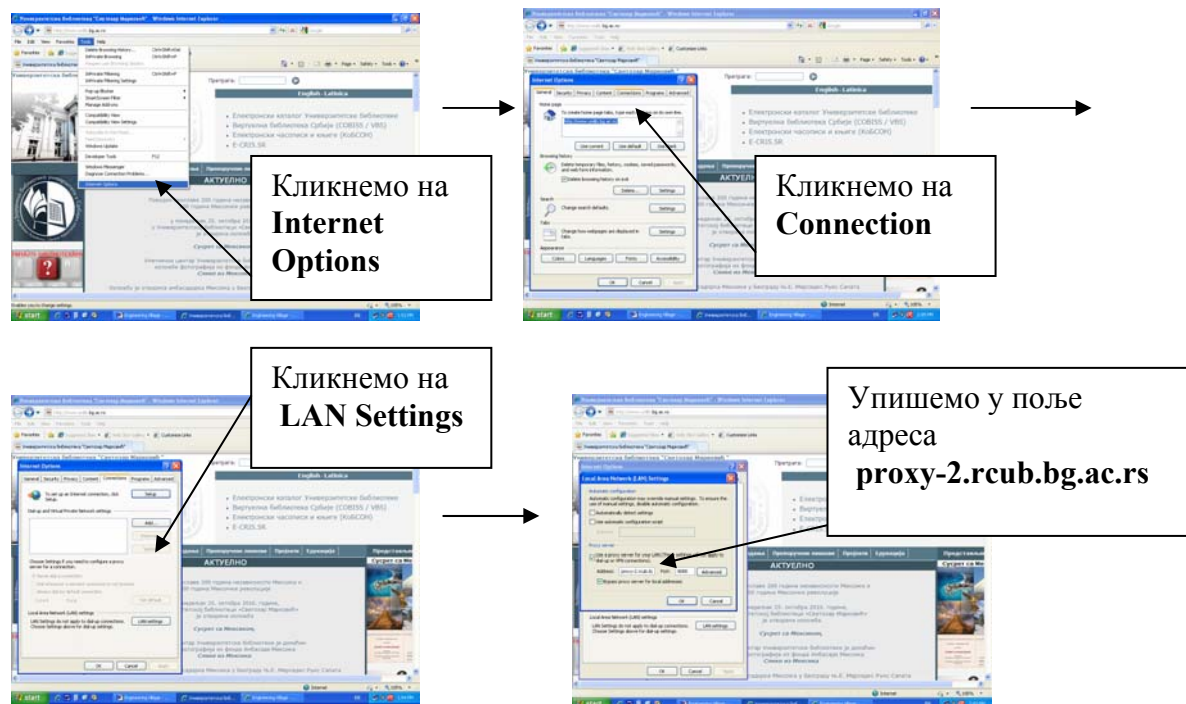

IEEE Computer Society

IEEE је електронска база података, обухвата области везане за компјутере, електротехнику и физику. Претплаћени смо на часописе са комплетним текстом који се налазе у колекцији **Digital Library IEEE**.

Претраживање је могуће преко proxy сервера на Академској мрежи: proxy-2.rcub.bg.ac.rs, port 8080.

Потребно је додатно подешавање.

Отворимо **Internet Explorer**, кликнемо на **Tools**, из падајућег менија изаберемо **Internet Options**, кликнемо на **Connection**, затим кликнемо на **LAN Settings**: