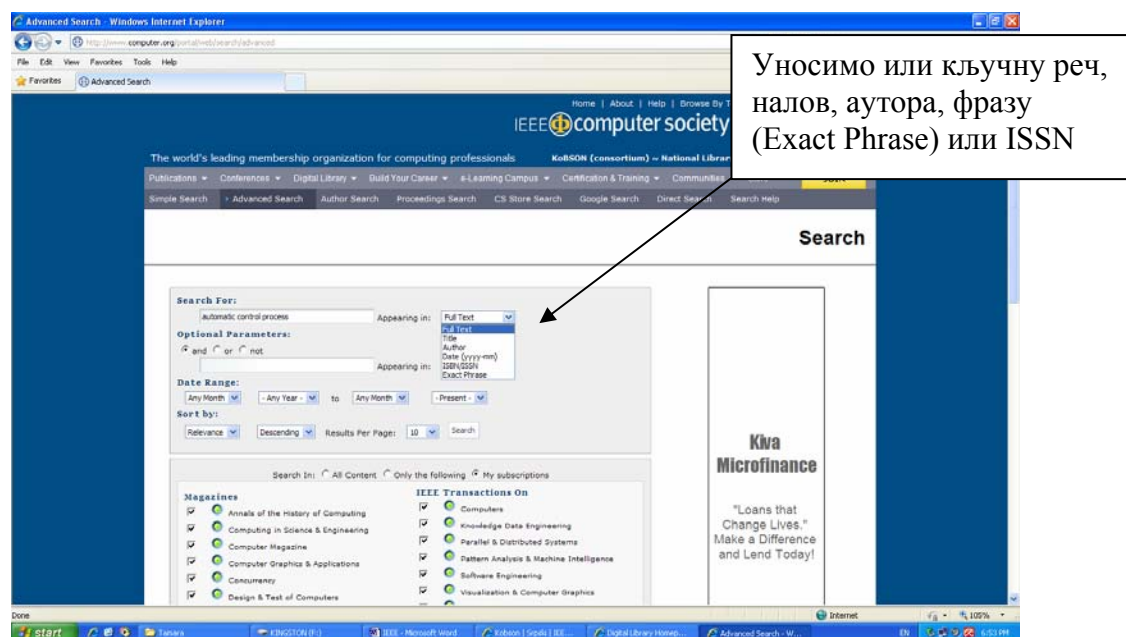

Advanced search (напредно претраживање)

Добијени текст у **PDF** формату може да се одштампа, кликом на иконицу **PRINT**, или да се сними, кликом на иконицу **SAVE**.

Уколико желимо да сачувамо **ABSTRACT** (сажетак), кликнемо на **FILE**, отвори се падајући мени и кликнемо на **SAVE AS** и снимимо, или кликнемо на **PRINT** да бисмо га одштампали.