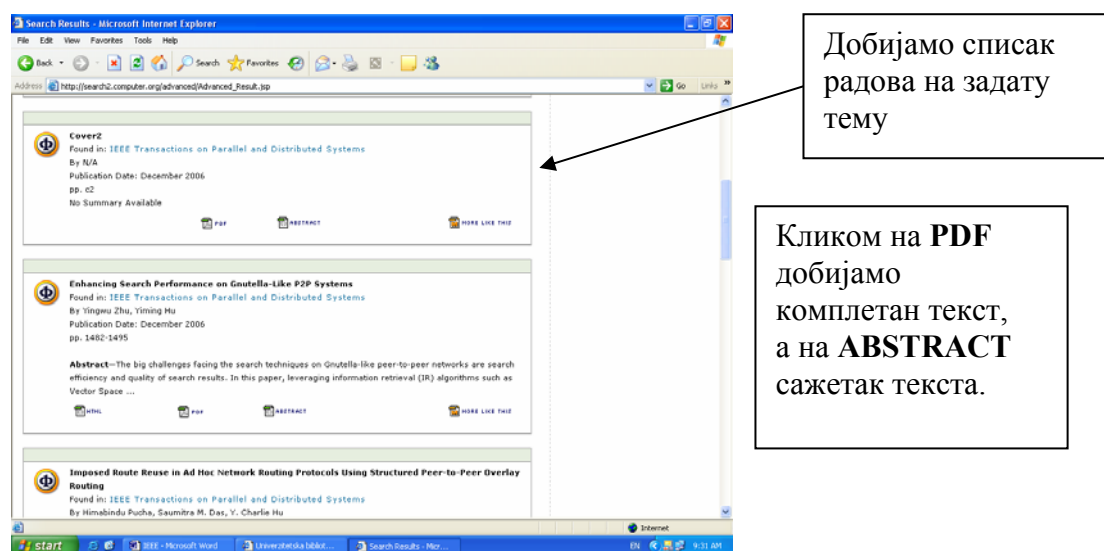

Advanced search (напредно претраживање)

Добијени текст у **PDF** формату може да се одштампа, кликом на иконицу **PRINT**, или да се сними, кликом на иконицу **SAVE**.

Уколико желимо да сачувамо **ABSTRACT** (сажетак), кликнемо на **FILE**, отвори се падајући мени и кликнемо на **SAVE AS** и снимимо, или кликнемо на **PRINT** да бисмо га одштампали.