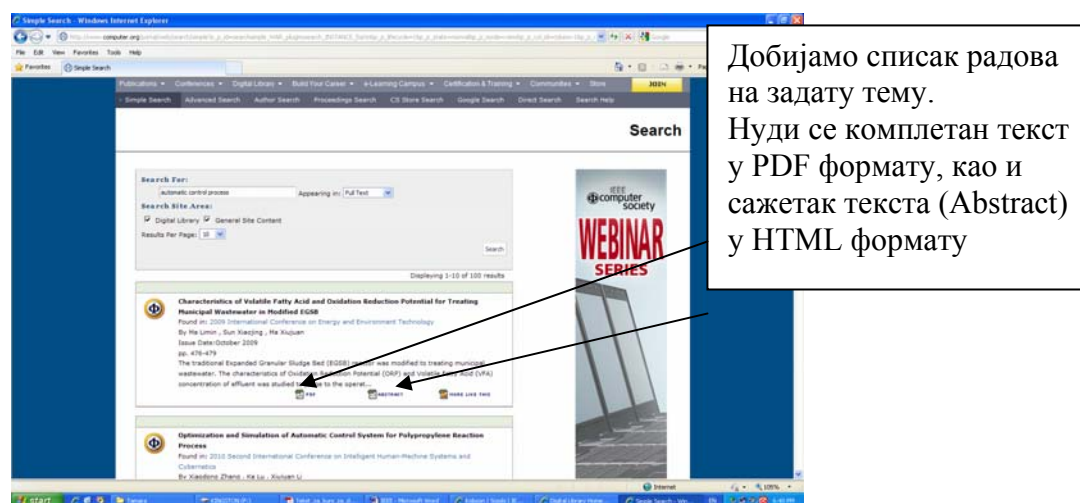

Quick Search (основно претраживање)