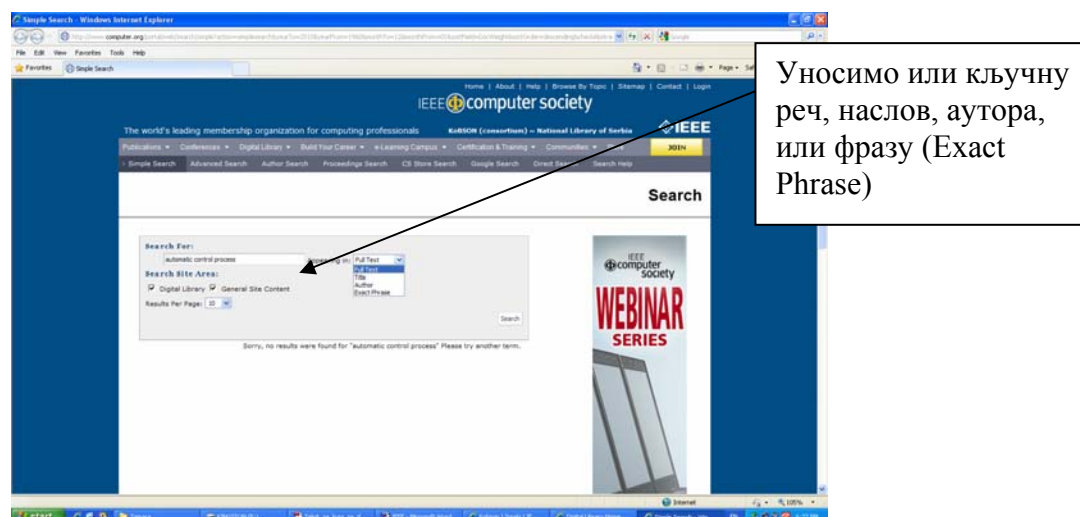

Quick Search (основно претраживање)