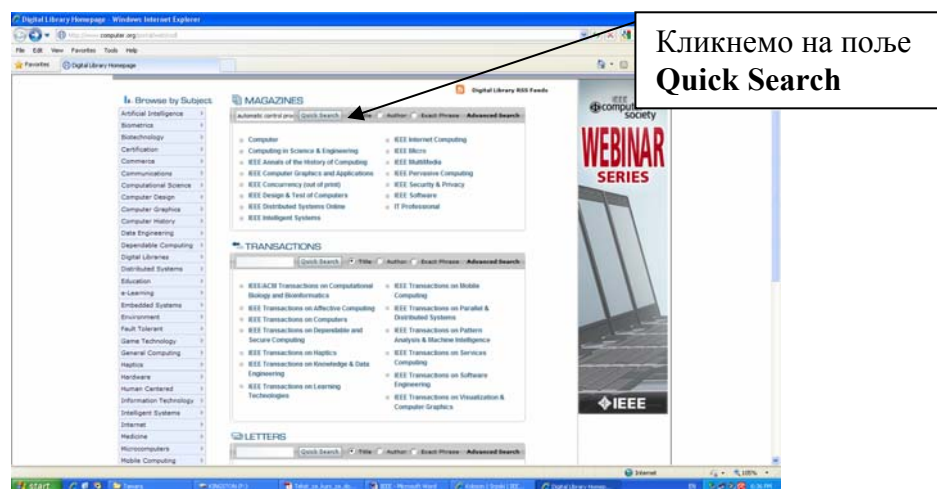

Quick Search (основно претраживање)